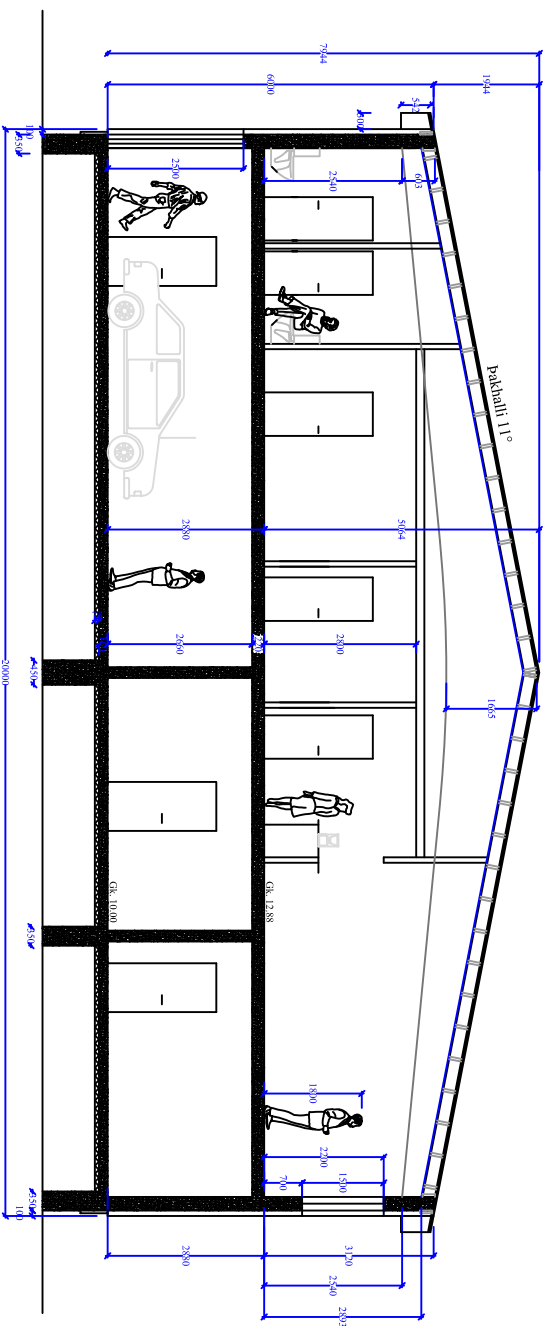

Snit 1-1

Snit 2-2

Tadungqan I Rrif, Smeclidide.		VERS. NR
Bewerilo I hie		SAL. NR
		KVABRI 1/9
Tadungqan I Rrif, Smeclidide		VERS.
Lampung 59 101 RKA 8041321, geseimendis		VERS. am 2000
		VERS. nr 1/9
NR.	DATE	
	BRITTING	
NR.	DATE	
	BRITTING	