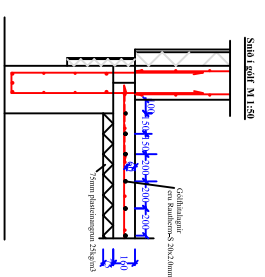

1. Hæð M 1:50

SKÝLINGAR
 Tími sálf þessir eru aðskildir og hafa verið tekið tillit til þess að þessi skýlingar séu í samræmi við allar gildandi reglugerðir og skilmálin. Þessi skýlingar eru tekið tillit til þess að þessi skýlingar séu í samræmi við allar gildandi reglugerðir og skilmálin.

Almannatölur skýlingar séð skýlingar nr. 201

SKY	DAUG	BRISTING	AF	SÁÞÓ
Hefingunni 1. Rf. Smíðastofa. Lagur 1. hæð Gólfhl.				
TEKNI	TEKNI	TEKNI	TEKNI	TEKNI
TEKNI	TEKNI	TEKNI	TEKNI	TEKNI