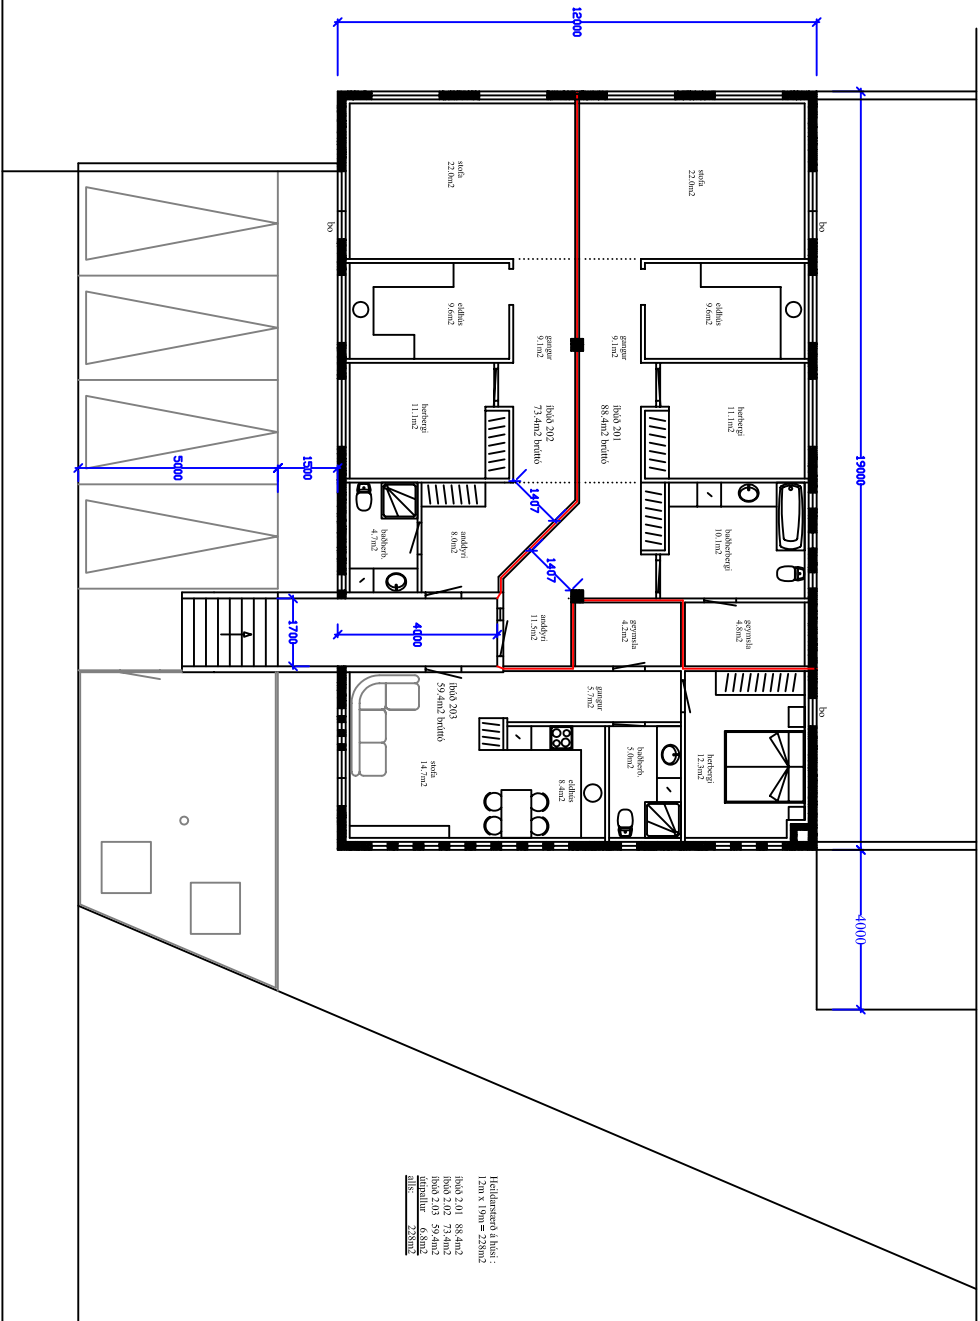

Vallholt

Vallholt 1 Ordförisk - Smæðelsæ.	VERK NR.
Grannmynd 2 hæð.	SKO NR.
Tæknipjónusta Gunnars Indriássonar 081049-2979 Laugavegi 59 101 Rvk. s. 567-21-21 / 89-41-321	KV/ARÐ. 1:100
SAAB	TEIKN.
	TEIKN. nr. 3